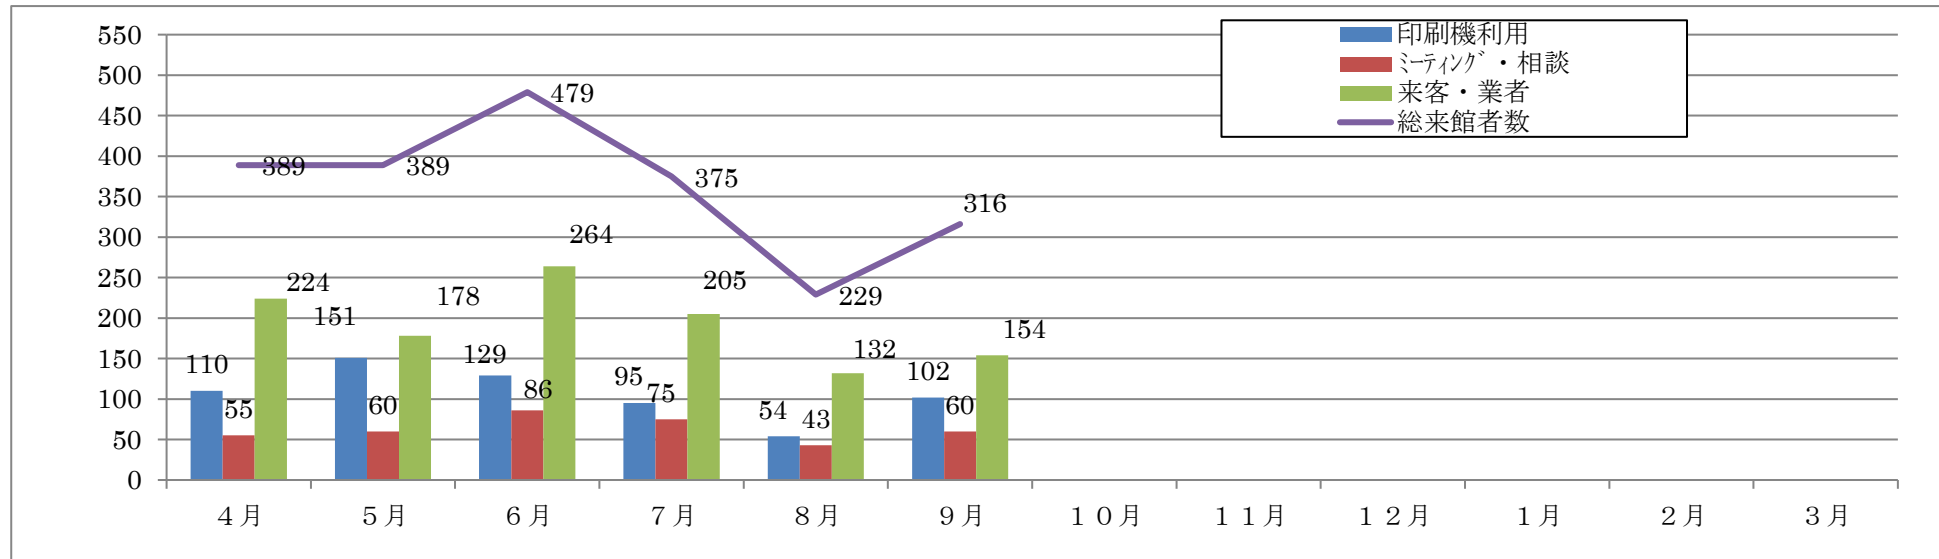

来館者・・・2024年度・9月末日現在 2,406人(総来館者59,909人)

■来館者・サロン利用人数の推移

■利用時間帯