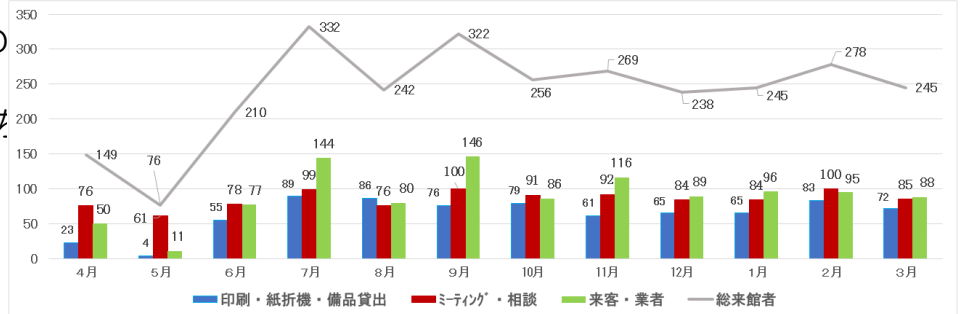

活発な市民活動を！

昨年度の来館者は2,862名でした。昨年度末までに累計で45,368名の方にくらくら館をご利用いただきました。今年度も皆様のご来館をお待ちしております！市民活動のサポートお任せ下さい！

■来館者・サロン利用者人数の推移

くらくら館への団体登録について

加須市内で活動している方(団体)、又は市内在住の方は団体登録をすることができます。特定の政治・宗教を支援しないことなど、登録への条件があります。打ち合せなどでの場所利用、印刷・コピー機利用(用紙持参)、機材の貸し出し(プロジェクター・アンプ・パソコンなど)また、交流の場としても様々なイベントを行っております。詳しくはくらくら館までお問い合わせ下さい。

オンライン開催！ 第8回 市民活動フェア

あと2人で
100人!!

ご報告！

ご参加、ご視聴
ありがとうございました。

くらくら館チャンネル登録者数
3月1日 66人
3月31日 98人
32人増！
ありがとうございます！

〈動画視聴者数〉

総視聴回数 4,321回
内訳
市長・実行委員会挨拶 301回
LIVE配信 457回
団体の動画 3,555回

〈視聴数の多かった団体〉