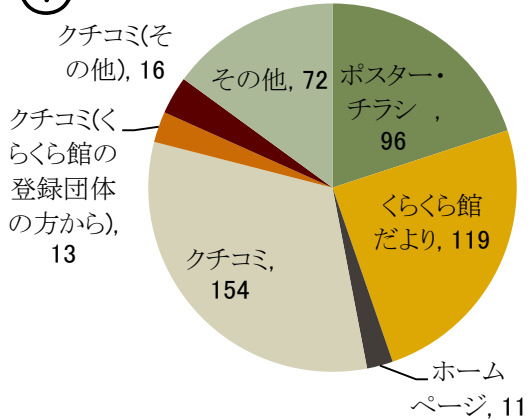

# 第6回市民活動フェア 来場者様の声【3月1日(金)・2日(土)・3日(日)】

3月1日(金) 入団したい団体はありましたか はい8名

こすもす 3 みんなのちからいいね倶楽部 2 善懂会 2 落語 ミュージカルかぞ すくすく広場 体操 生態系保護協会

いいえ40名 すでに参加している40名

2日(土) 入団したい団体はありましたか はい14名

女性会 2 民謡の会 長月会 いいね倶楽部 こすもす 落語 夢空間

シャンソン ダイヤモンズ マジック ミュージカルかぞ KAZOフルートアンサンブル

いいえ57名 すでに参加している86名

3日(日) 入団したい団体はありましたか はい30名

ミュージカルかぞ 2 暮らしの会 2 イドバタサロン こすもす ハーモニー

いいえ36名 すでに参加している45名

## 入会したい団体

①

②