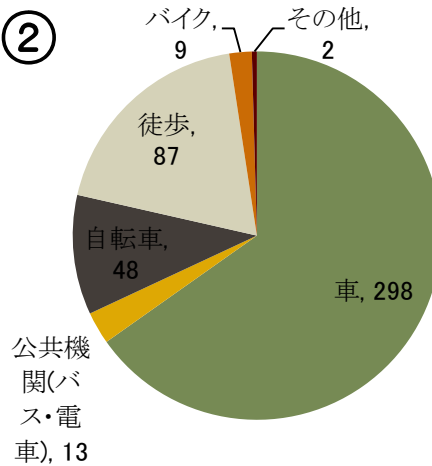

# 第6回市民活動フェア 来場者様の声【3月1日(金)・2日(土)・3日(日)】

3月1日(金) 入団したい団体はありましたか はい8名

こすもす 3 みんなのちからいいね倶楽部 2 善懂会 2 落語 ミュージカルかぞ すくすく広場 体操 生態系保護協会

いいえ40名 すでに参加している40名

2日(土) 入団したい団体はありましたか はい14名

女性会 2 民謡の会 長月会 いいね倶楽部 こすもす 落語 夢空間

シャンソン ダイヤモンズ マジック ミュージカルかぞ KAZOフルートアンサンブル

いいえ57名 すでに参加している86名

3日(日) 入団したい団体はありましたか はい30名

ミュージカルかぞ 2 暮らしの会 2 イドバタサロン こすもす ハーモニー

いいえ36名 すでに参加している45名

## 入会したい団体

①

②