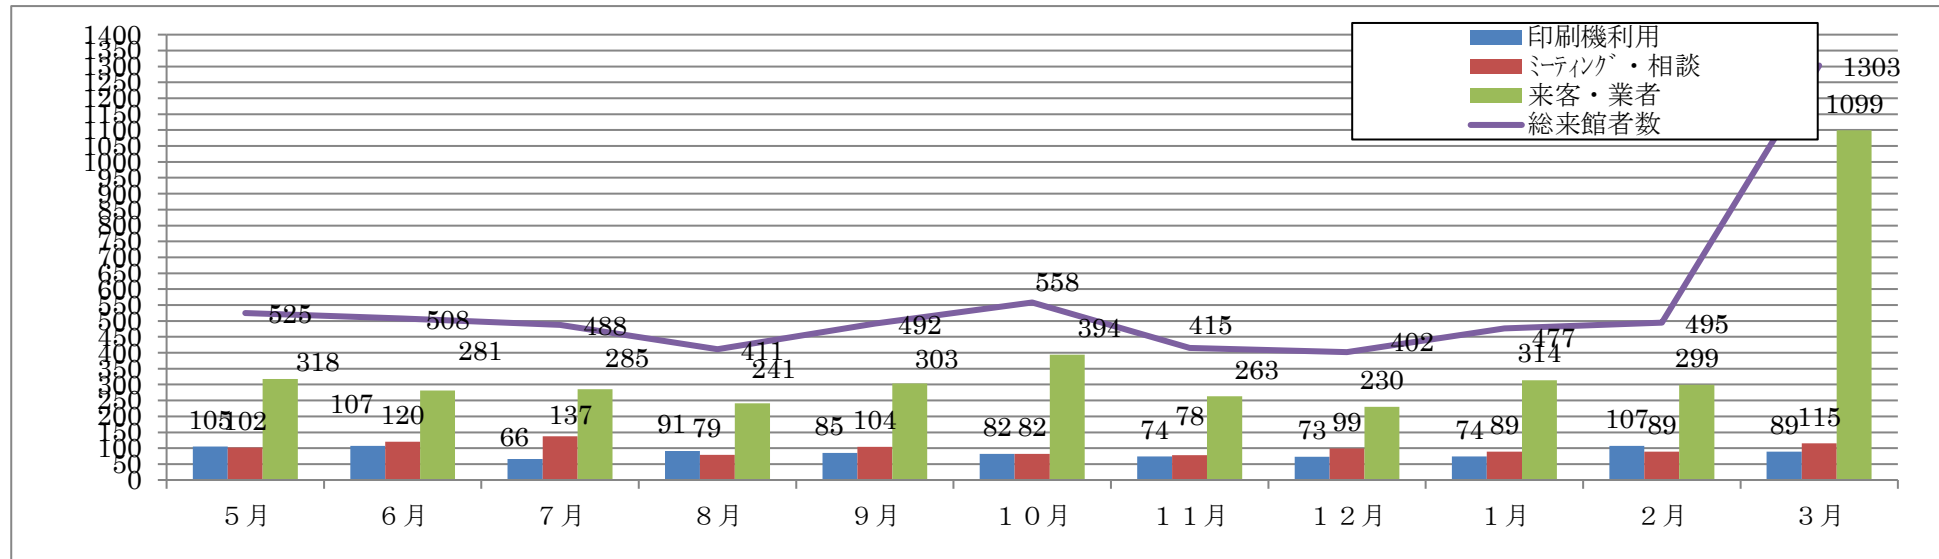

来館者・・・2018・3月末日現在 31,125人

■来館者・サロン利用人数の推移

■利用時間帯