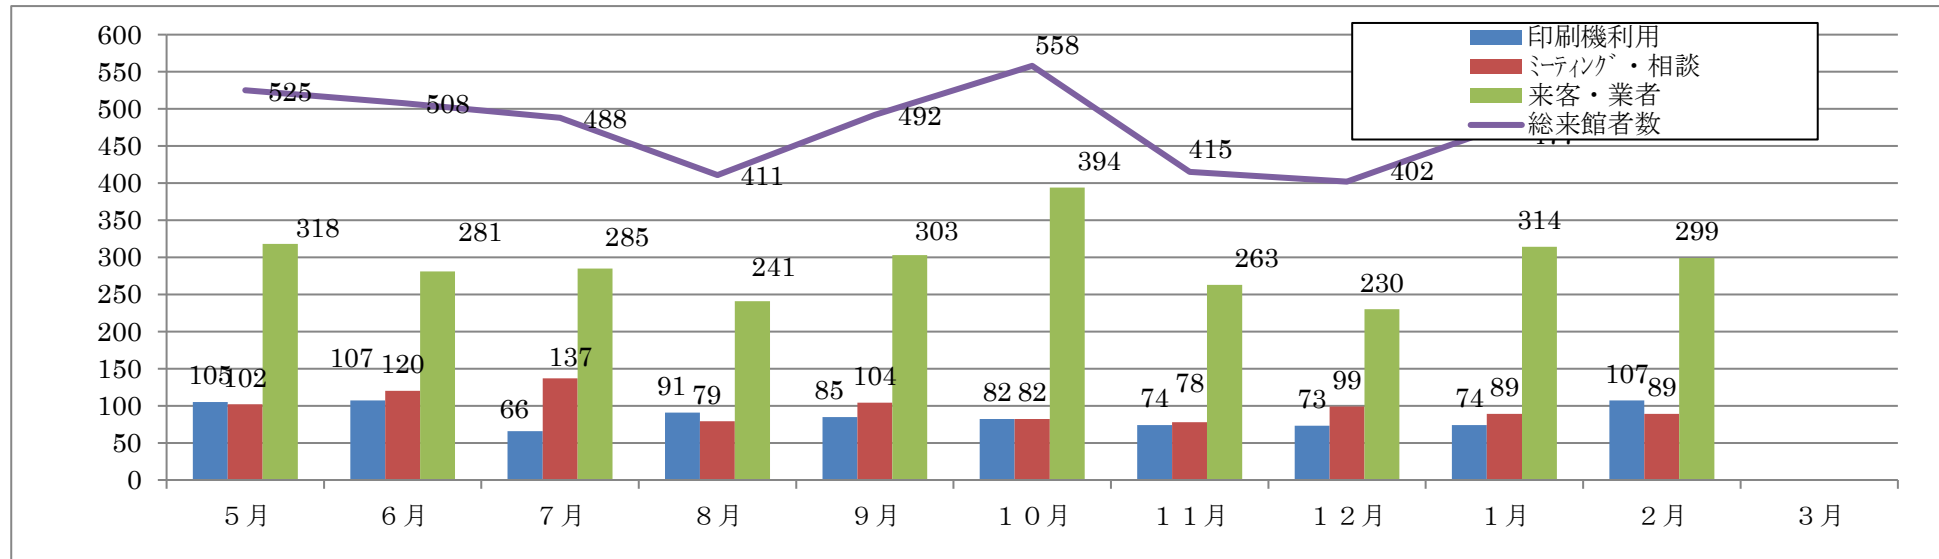

来館者・・・2018・3月末日現在 31,125人

■来館者・サロン利用人数の推移

■利用時間帯