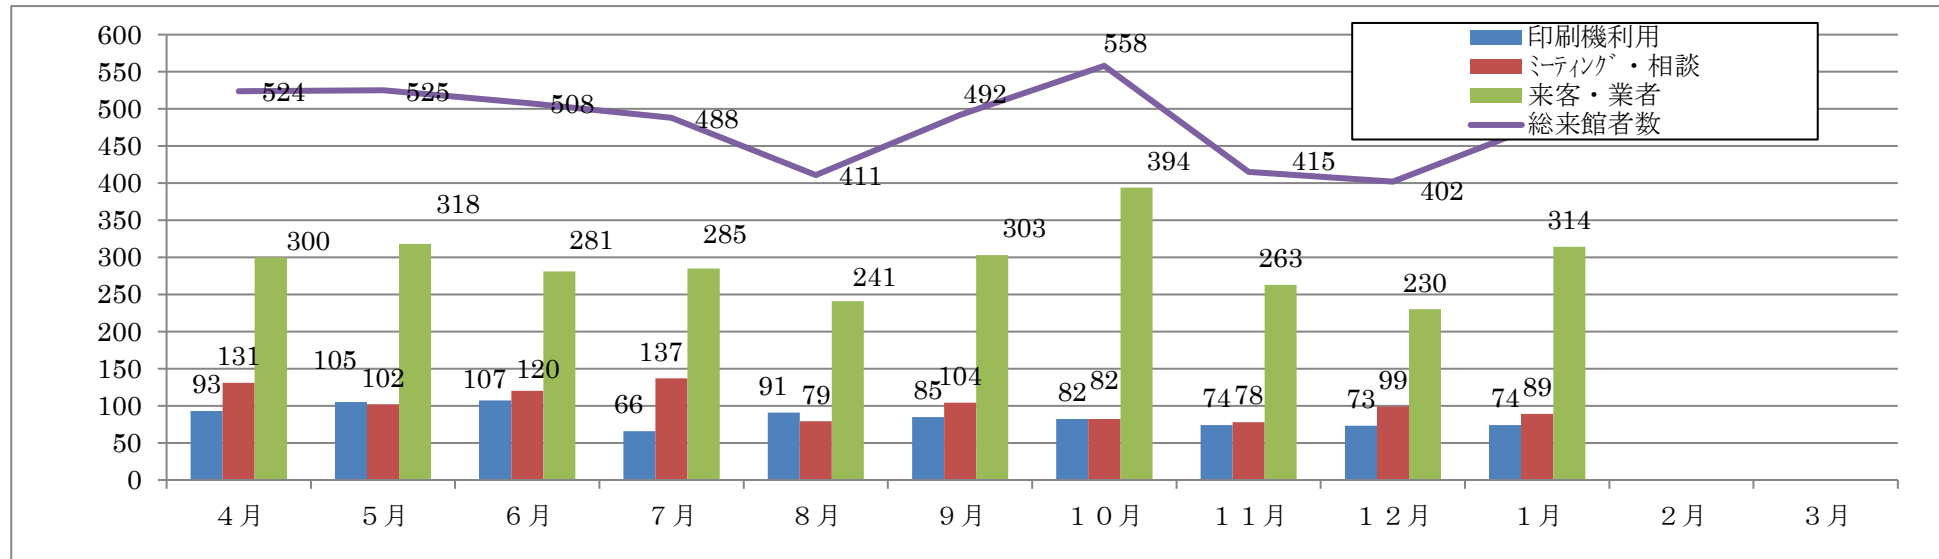

来館者・・・2018・3月末日現在 31,125人

■来館者・サロン利用人数の推移

■利用時間帯