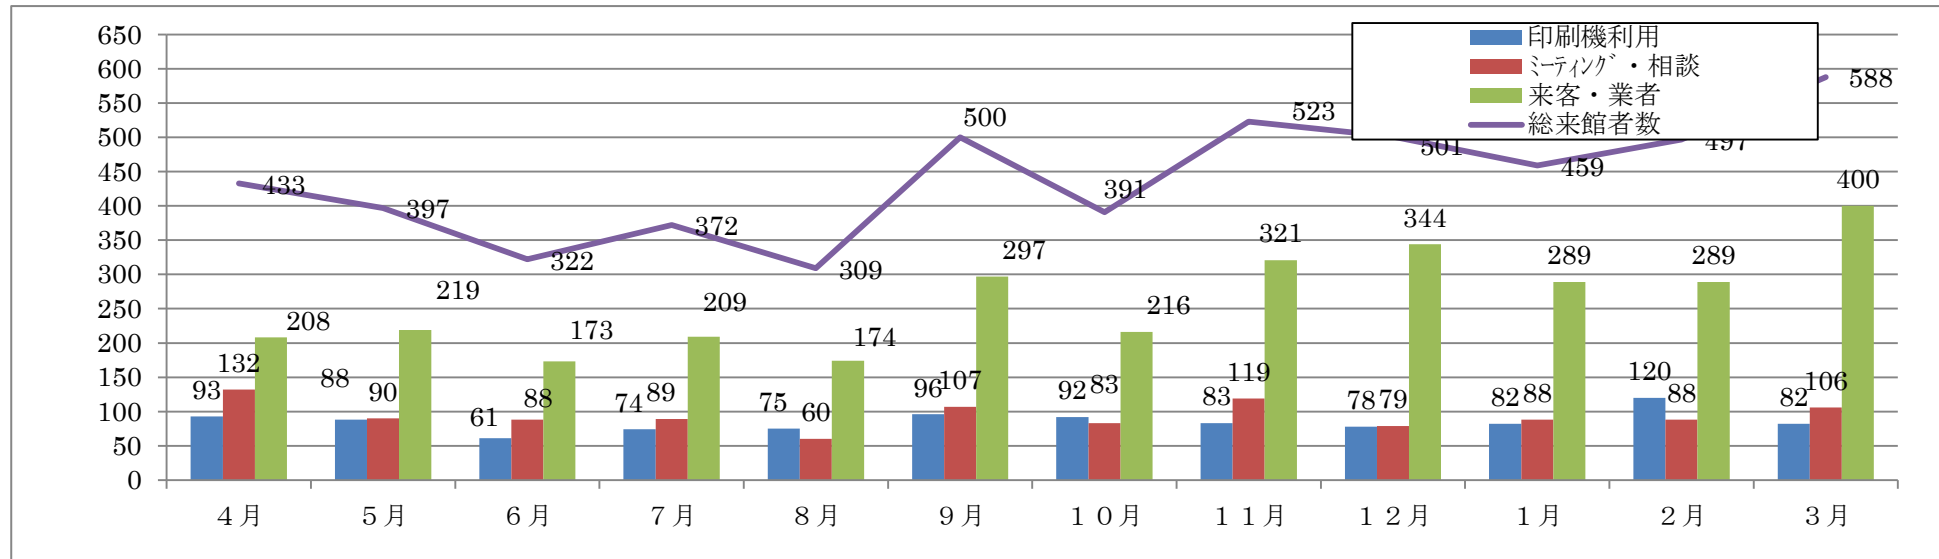

来館者・・・2018・3月末日現在 31,125人

■来館者・サロン利用人数の推移

■利用時間帯