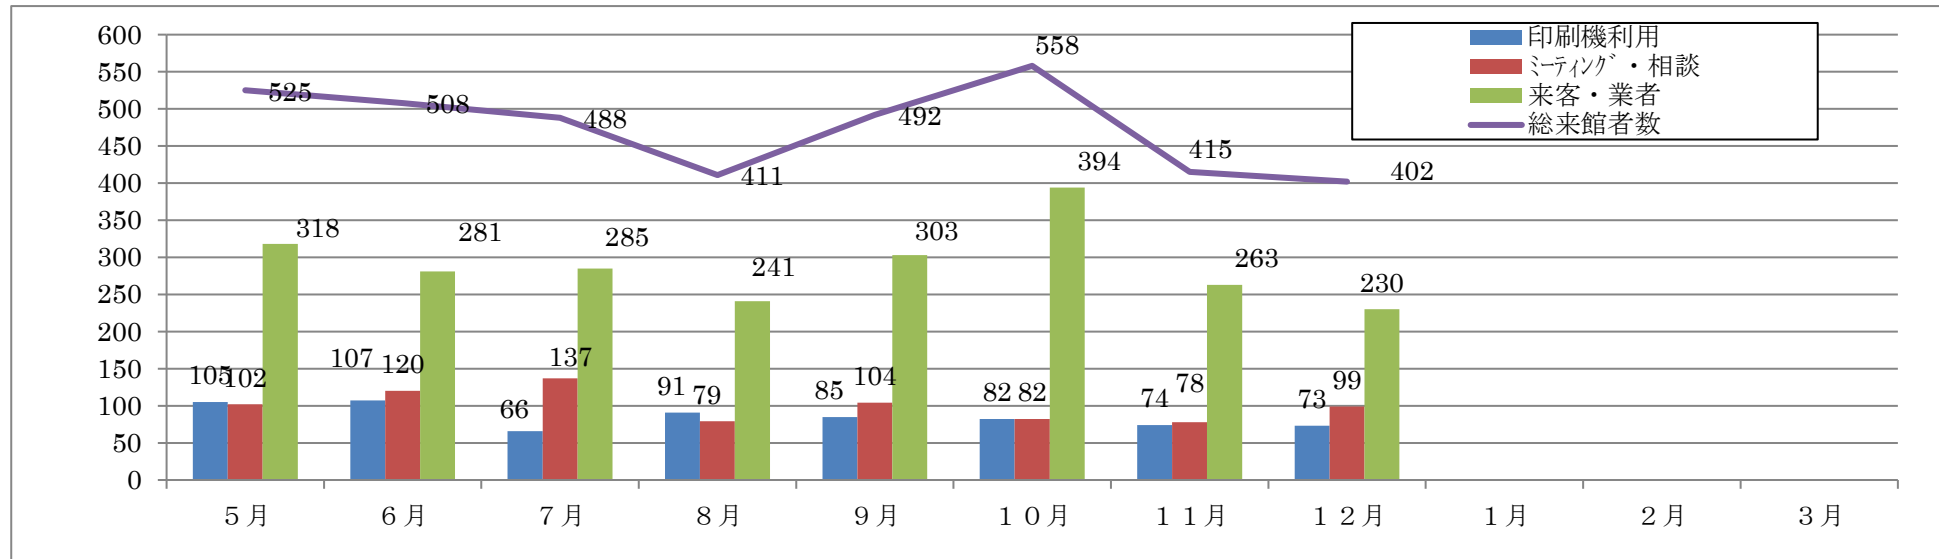

来館者・・・2018・3月末日現在 31,125人

■来館者・サロン利用人数の推移

■利用時間帯