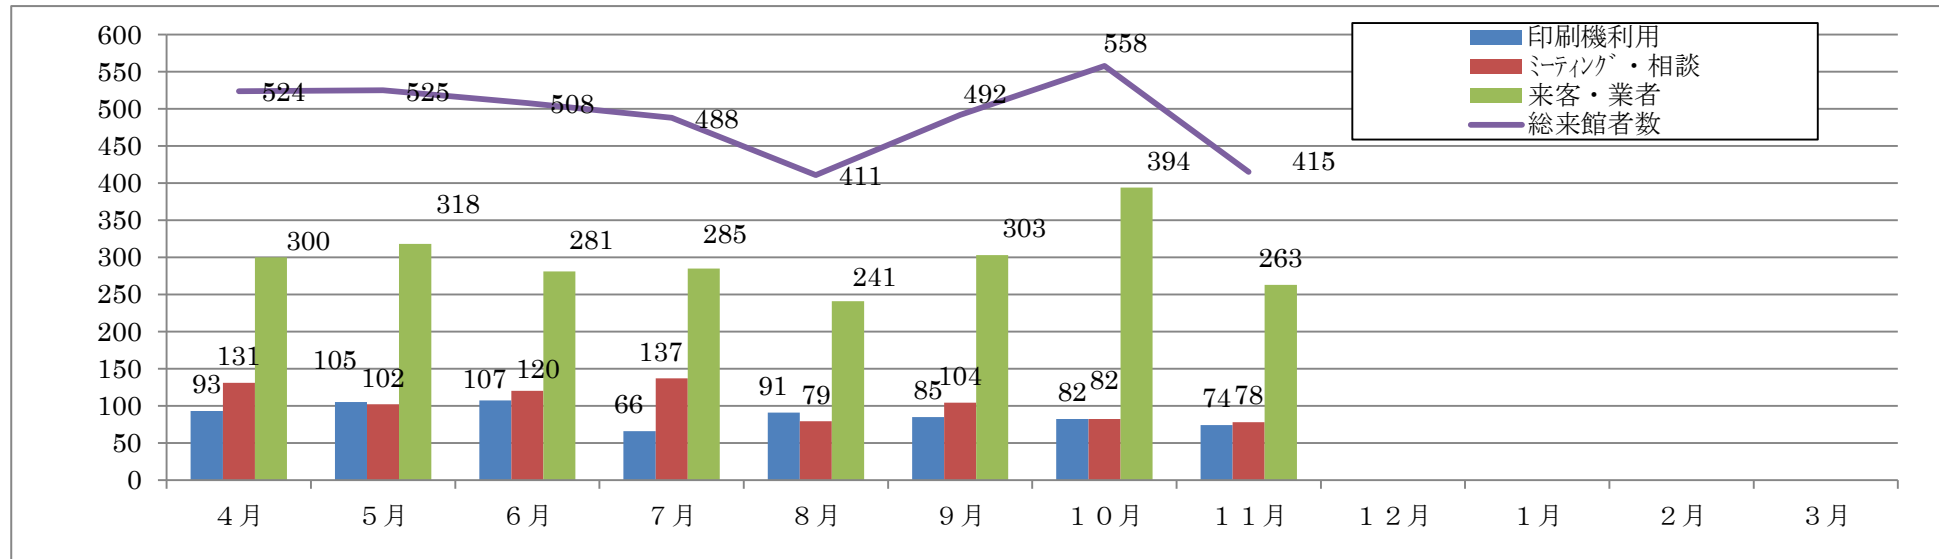

来館者・・・2018・3月末日現在 31,125人

■来館者・サロン利用人数の推移

■利用時間帯